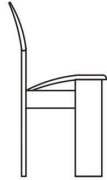

Fusto in legno

Wooden frame

IMBOTTITURA SEDUTA

PADDING

Rivestimento Poliuretano espanso monoquota

One-component Polyurethane Foam

RIVESTIMENTO FINALE

FINAL COVER

Tessuto o Pelle

Fabric or Leather

Tobia Scarpa

AGGIORNATO IL/SHEET UPDATED ON
21/05/2026

DIMENSIONI

DIMENSIONS

Sedia

Sedia

OAFRSD01

79 cm
31,10 in

46 cm
18,11 in

44 cm
17,32 in

57 cm
22,44 in

MATERIALI

MATERIALS

Versione in noce