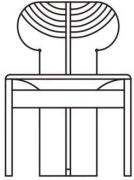

RIVESTIMENTO FINALE

Tessuto o Pelle

EN

DESCRIPTION

STRUCTURE

Wooden frame

PADDING

One-component Polyurethane Foam

FINAL COVER

Fabric or Leather

Tobia Scarpa

AGGIORNATO IL/SHEET UPDATED ON
15/04/2026

DIMENSIONI

DIMENSIONS

Sedia

Sedia

OAFRSD01

79 cm
31,10 in

46 cm
18,11 in

44 cm
17,32 in

57 cm
22,44 in

MATERIALI

MATERIALS

Versione in noce