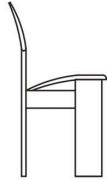

Tobia Scarpa

AGGIORNATO IL/SHEET UPDATED ON
15/04/2026

DIMENSIONI

DIMENSIONS

Sedia

Sedia

OAFRSD01

79 cm
31,10 in

46 cm
18,11 in

44 cm
17,32 in

57 cm
22,44 in

MATERIALI

MATERIALS

Versione in noce

Walnut Version

T135