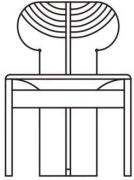

Fusto in legno

Wooden frame

IMBOTTITURA SEDUTA

PADDING

Rivestimento Poliuretano espanso monoquota

One-component Polyurethane Foam

RIVESTIMENTO FINALE

FINAL COVER

Tessuto o Pelle

Fabric or Leather

Tobia Scarpa

AGGIORNATO IL/SHEET UPDATED ON
21/05/2026

DIMENSIONI

DIMENSIONS

Sedia

Sedia

OAFRSD01

79 cm
31,10 in

46 cm
18,11 in

44 cm
17,32 in

57 cm
22,44 in

MATERIALI

MATERIALS

Versione in noce