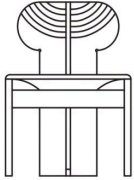

Tobia Scarpa

AGGIORNATO IL/SHEET UPDATED ON
15/04/2026

DIMENSIONI

DIMENSIONS

Sedia

Sedia

OAFRSD01

79 cm
31,10 in

46 cm
18,11 in

44 cm
17,32 in

57 cm
22,44 in

MATERIALI

MATERIALS

Versione in noce

Walnut Version

T135