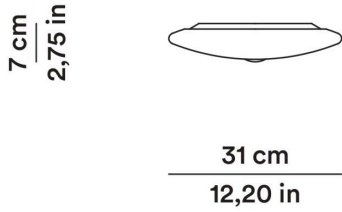

2025

NUOVA Group

AGGIORNATO IL/SHEET UPDATED ON
14/04/2026

DIMENSIONI

DIMENSIONS

Lampada a muro

Wall Light

OAND01

MATERIALI

MATERIALS

Struttura verniciata:

Painted structure

ACCIAIO
CROMO
LUCIDO