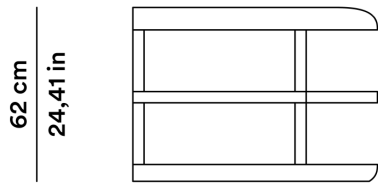

Mobile contenitore

Storage cabinet

OBTTLB01LL