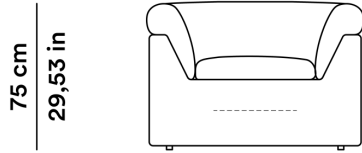

2025

Faye Toogood

AGGIORNATO IL/SHEET UPDATED ON
09/06/2026

Modulo L1 - Poltrona 110

Module L1 - Armchair 110

OBTTP110