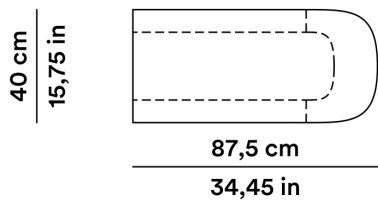

Mobile contenitore

Storage cabinet

OBTTLB01LL