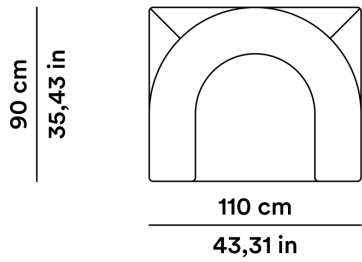

2025

Faye Toogood

AGGIORNATO IL/SHEET UPDATED ON
09/06/2026

Modulo L1 - Poltrona 110

Module L1 - Armchair 110

OBTTP110