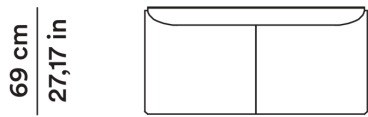

# Tacchini

2013

Gordon Guillaumier

AGGIORNATO IL/SHEET UPDATED ON  
20/05/2026

Divano 144 cm senza braccioli

Sofa 144 cm no armrests

OCOUDV144SB

44 cm  
17,32 in