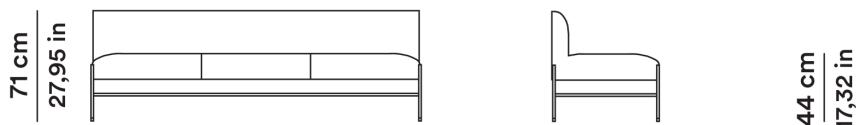

# Tacchini

2013

Gordon Guillaumier

AGGIORNATO IL/SHEET UPDATED ON  
20/05/2026

DIMENSIONI

DIMENSIONS

Divano 214 cm con braccioli

Sofa 214 cm with armrests

9,50

Divano 214 cm senza braccioli

Sofa 214 cm no armrests

OCOUDV214SB

MT TESSUTO

5,50

MQ PELLE

9,00