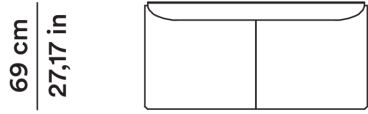

2013

Gordon Guillaumier

AGGIORNATO IL/SHEET UPDATED ON
12/01/2026

Divano 144 cm senza braccioli

Sofa 144 cm no armrests

OCOUDV144SB

144 cm
56,69 in

MT TESSUTO
4,20