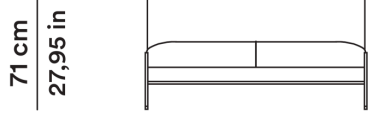

2013

Gordon Guillaumier

AGGIORNATO IL/SHEET UPDATED ON
12/01/2026

Divano 144 cm senza braccioli

Sofa 144 cm no armrests

OCOUDV144SB

144 cm
56,69 in

MT TESSUTO
4,20