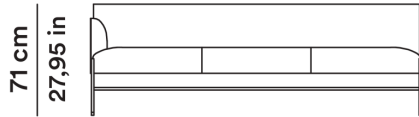

# Chill-Out Sofa

Tacchini

2013

Gordon Guillaumier

AGGIORNATO IL/SHEET UPDATED ON  
20/05/2026

Divano terminale 214 cm

Ending sofa 214 cm

OCOUTE214