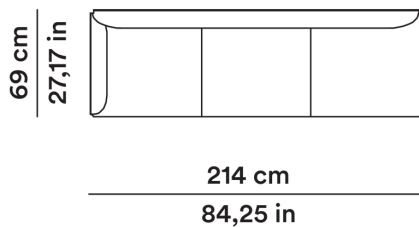

2013

Gordon Guillaumier

AGGIORNATO IL/SHEET UPDATED ON
12/01/2026

Divano terminale 214 cm

Ending sofa 214 cm

OCOUTE214

44 cm
17,32 in

MT TESSUTO

5,70

MQ PELLE

9,50

FABRIC METERS

5,70

SQ. M LEATHER

9,50

Divano 214 cm con tavolo terminale