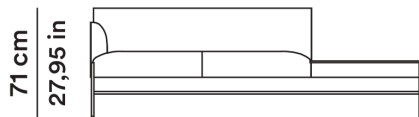

SQ. M LEATHER

9,50

Divano 214 cm con tavolo terminale

Sofa 214 cm ending table

OCOUDV214PNMR

44 cm  
17,32 in

214 cm  
84,25 in

MT TESSUTO