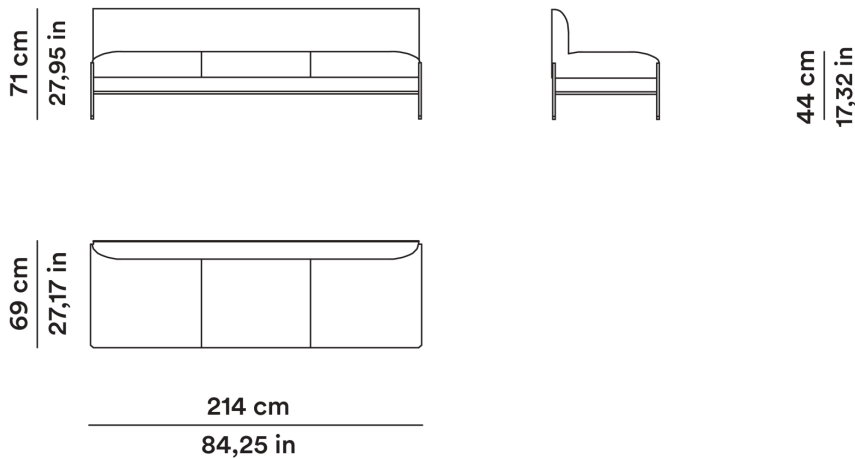

5,70

SQ. M LEATHER

9,50

Divano 214 cm senza braccioli

Sofa 214 cm no armrests

OCOUDV214SB

MT TESSUTO

5,50

2013

Gordon Guillaumier

AGGIORNATO IL/SHEET UPDATED ON
12/01/2026

Divano terminale 214 cm

Ending sofa 214 cm

OCOUTE214

44 cm
17,32 in

MT TESSUTO