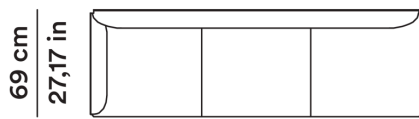

214 cm
84,25 in

MT TESSUTO

5,70

MQ PELLE

9,50

FABRIC METERS

5,70

SQ. M LEATHER

9,50

Divano 214 cm con tavolo terminale

Sofa 214 cm ending table

OCOUDV214PNMR