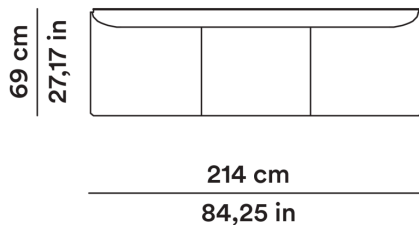

# Tacchini

2013

Gordon Guillaumier

AGGIORNATO IL/SHEET UPDATED ON  
20/05/2026

DIMENSIONI

DIMENSIONS

Divano 214 cm con braccioli

Sofa 214 cm with armrests

OCOUDV214

MT TESSUTO

5,70

MQ PELLE

9,50

FABRIC METERS

5,70

SQ. M LEATHER

9,50

Divano 214 cm senza braccioli

Sofa 214 cm no armrests

OCOUDV214SB

MT TESSUTO

5,50

MQ PELLE

9,00