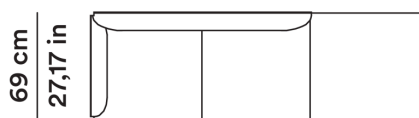

SQ. M LEATHER

9,50

Divano 214 cm con tavolo terminale

Sofa 214 cm ending table

OCOUDV214PNMR

44 cm  
17,32 in

214 cm  
84,25 in

MT TESSUTO