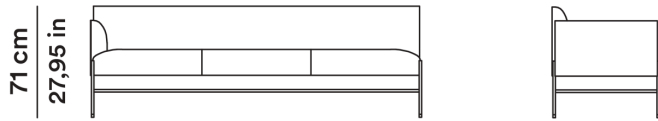

2013

Gordon Guillaumier

AGGIORNATO IL/SHEET UPDATED ON
12/01/2026

Divano terminale 214 cm

Ending sofa 214 cm

OCOUTE214

44 cm
17,32 in

MT TESSUTO