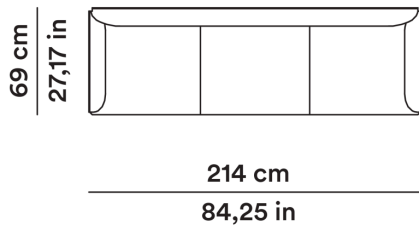

Chill-Out Sofa

Tacchini

2013

Gordon Guillaumier

AGGIORNATO IL/SHEET UPDATED ON
20/05/2026

DIMENSIONI

DIMENSIONS

Divano 214 cm con braccioli

Sofa 214 cm with armrests

OCOUDV214

MT TESSUTO

5,70

MQ PELLE

9,50

FABRIC METERS

5,70

SQ. M LEATHER

9,50

Divano 214 cm senza braccioli

Sofa 214 cm no armrests

OCOUDV214SB