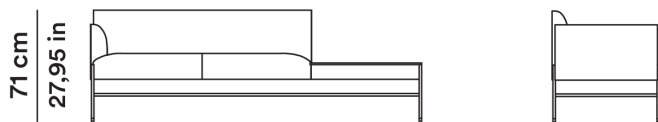

44 cm
17,32 in