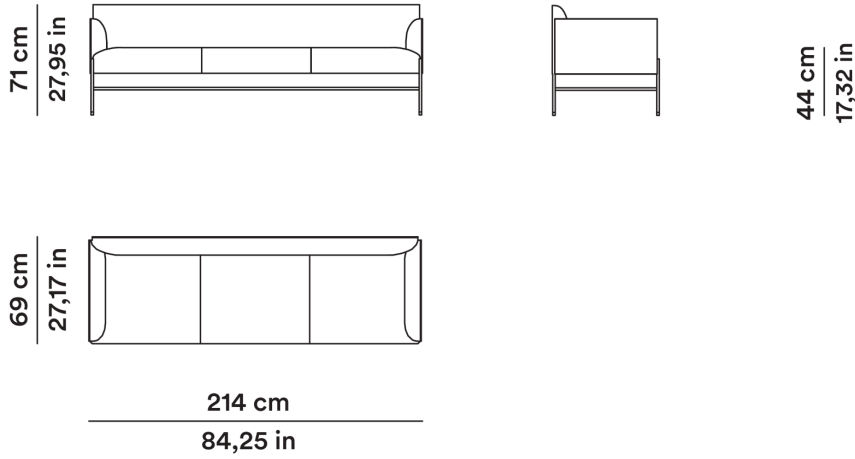

Fabric or Leather

Chill-Out Sofa

Tacchini

2013

Gordon Guillaumier

AGGIORNATO IL/SHEET UPDATED ON
12/01/2026

DIMENSIONI

DIMENSIONS

Divano 214 cm con braccioli

Sofa 214 cm with armrests

OCOUDV214

MT TESSUTO

5,70

MQ PELLE

9,50

FABRIC METERS

2013

Gordon Guillaumier

AGGIORNATO IL/SHEET UPDATED ON
12/01/2026

Divano terminale 214 cm

Ending sofa 214 cm

OCOUTE214

44 cm
17,32 in

MT TESSUTO