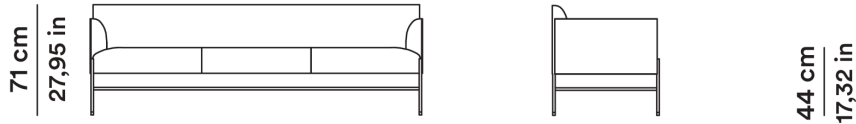

Chill-Out Sofa

Tacchini

2013

Gordon Guillaumier

AGGIORNATO IL/SHEET UPDATED ON
20/05/2026

DIMENSIONI

DIMENSIONS

Divano 214 cm con braccioli

Sofa 214 cm with armrests

OCOUDV214

MT TESSUTO

5,70

MQ PELLE

9,50

FABRIC METERS

5,70

SQ. M LEATHER

9,50

Divano 214 cm senza braccioli

Sofa 214 cm no armrests

OCOUDV214SB