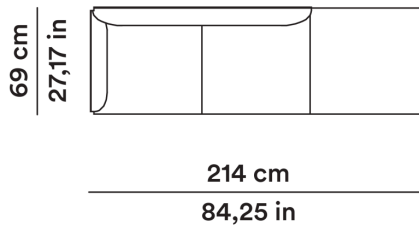

2013

Gordon Guillaumier

AGGIORNATO IL/SHEET UPDATED ON
12/01/2026

Divano terminale 214 cm

Ending sofa 214 cm

OCOUTE214

44 cm
17,32 in

MT TESSUTO

5,70

MQ PELLE

9,50

FABRIC METERS

5,70

SQ. M LEATHER

9,50

Divano 214 cm con tavolo terminale

Sofa 214 cm ending table

OCOUDV214PNMR

44 cm
17,32 in

MT TESSUTO

5,00

MQ PELLE

8,30

FABRIC METERS