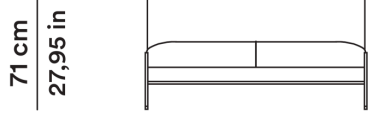

# Tacchini

2013

Gordon Guillaumier

AGGIORNATO IL/SHEET UPDATED ON  
20/05/2026

Divano 144 cm senza braccioli

Sofa 144 cm no armrests

OCOUDV144SB

44 cm  
17,32 in