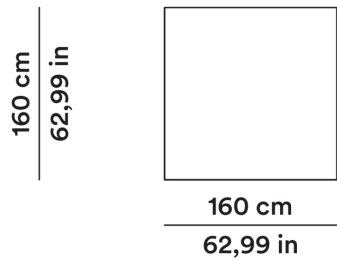

## DIMENSIONI

## DIMENSIONS

Tavolo 250 cm

Table 250 cm

OCLWTPRT250

Tavolo 160 cm

Table 160 cm

OCLWTPSQ160

## SEATING

2024

Michael Anastassiades

AGGIORNATO IL/SHEET UPDATED ON  
07/04/2026

tavolo 250cm

table 250cm

TAVOLO 250CM

tavolo 160cm