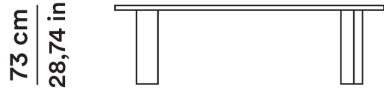

DIMENSIONI

DIMENSIONS

Tavolo 250 cm

Table 250 cm

OCLWTPRT250

250 cm
98,42 in

Tavolo 160 cm

Table 160 cm

table 250 cm

TAVOLO 250CM

tavolo 160cm

table 160 cm

TAVOLO 160CM

MATERIALI

MATERIALS

Struttura in marmo: