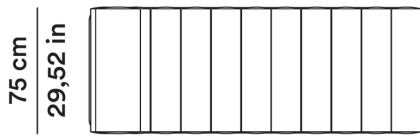

Daybed 200 cm with low table

A - OFTNDB20001

200 cm  
78,74 in

ALTEZZA TAVOLINO

46,5 cm

MT TESSUTO

7,50

ALTEZZA LOW TABLE

Studiopepe

AGGIORNATO IL/SHEET UPDATED ON  
12/06/2026

Daybed 200 cm con poggiatesta ø 27 cm

Daybed 200 cm with headrest ø 27 cm

C - 0FTNDB20002

40,5 cm  
15,94 in

200 cm  
78,74 in

MT TESSUTO

8,50

MQ PELLE

17,00

FABRIC METERS

8,50

SQ. M LEATHER

17,00

Daybed 200 cm con poggiatesta ø 23 cm

Daybed 200 cm with headrest ø 23 cm

I - 0FTNDB20005

40,5 cm  
15,94 in

200 cm  
78,74 in

MT TESSUTO

8,50

MQ PELLE

17,00