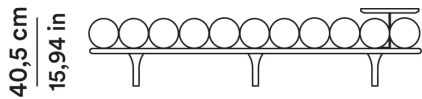

AGGIORNATO IL/SHEET UPDATED ON  
12/06/2026

DIMENSIONI

DIMENSIONS

Daybed 200 cm

Daybed 200 cm

B - OFTNDB20001

200 cm  
78,74 in

MT TESSUTO

7,50

MQ PELLE

15,00

FABRIC METERS

7,50

SQ. M LEATHER

15,00

Daybed 200 cm con tavolino

Daybed 200 cm with low table

A - OFTNDB20001

200 cm  
78,74 in

ALTEZZA TAVOLINO

46,5 cm

MT TESSUTO

7,50

ALTEZZA LOW TABLE

Studiopepe

AGGIORNATO IL/SHEET UPDATED ON  
12/06/2026

Daybed 200 cm con poggiatesta ø 27 cm

Daybed 200 cm with headrest ø 27 cm

C - 0FTNDB20002

40,5 cm  
15,94 in

200 cm  
78,74 in

MT TESSUTO