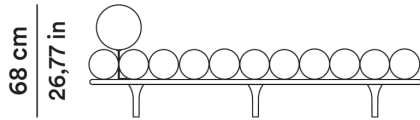

AGGIORNATO IL/SHEET UPDATED ON  
12/06/2026

DIMENSIONI

DIMENSIONS

Daybed 200 cm

Daybed 200 cm

B - OFTNDB20001

200 cm  
78,74 in

MT TESSUTO

Daybed 200 cm with low table

A - OFTNDB20001

200 cm  
78,74 in

ALTEZZA TAVOLINO

46,5 cm

MT TESSUTO

7,50

ALTEZZA LOW TABLE

Studiopepe

AGGIORNATO IL/SHEET UPDATED ON  
12/06/2026

Daybed 200 cm con poggiatesta ø 27 cm

Daybed 200 cm with headrest ø 27 cm

C - 0FTNDB20002

40,5 cm  
15,94 in

200 cm  
78,74 in

MT TESSUTO

Daybed 200 cm with headrest ø 23 cm

I - 0FTNDB20005

40,5 cm  
15,94 in

200 cm  
78,74 in

MT TESSUTO

8,50

MQ PELLE

17,00