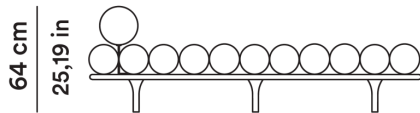

Studiopepe

AGGIORNATO IL/SHEET UPDATED ON  
12/06/2026

Daybed 200 cm con poggiatesta ø 27 cm

Daybed 200 cm with headrest ø 27 cm

C - 0FTNDB20002

40,5 cm  
15,94 in

200 cm  
78,74 in

MT TESSUTO

8,50

MQ PELLE

17,00

FABRIC METERS

8,50

SQ. M LEATHER

17,00

Daybed 200 cm con poggiatesta ø 23 cm

Daybed 200 cm with headrest ø 23 cm

I - 0FTNDB20005

40,5 cm  
15,94 in

200 cm  
78,74 in

MT TESSUTO

8,50

MQ PELLE

17,00