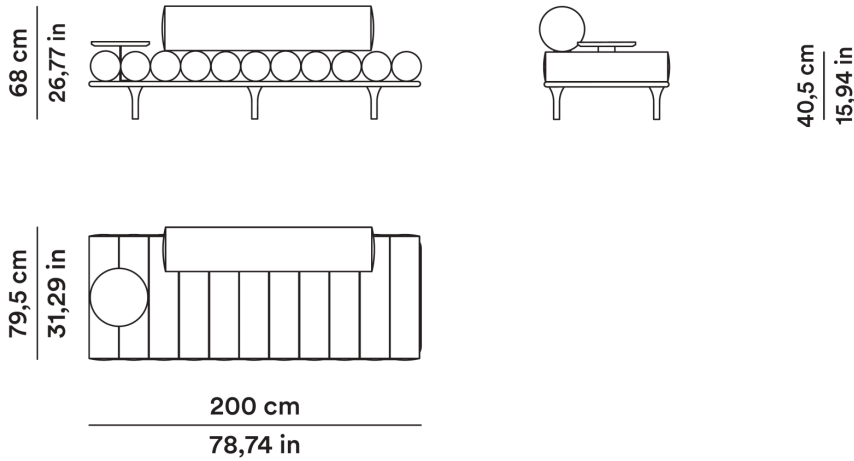

18,50

SQ. M LEATHER

18,50

2020

Studiopepe

AGGIORNATO IL/SHEET UPDATED ON  
12/06/2026

Daybed 200 cm con schienale e tavolino lato destro

Daybed 200 cm with backrest and right low table

F - OFTNDB20004

ALTEZZA TAVOLINO

46,5 cm

MT TESSUTO

9,00

ALTEZZA LOW TABLE

46,5 cm

FABRIC METERS