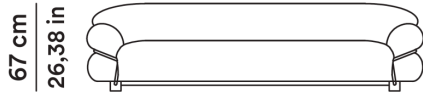

DIMENSIONI

DIMENSIONS

Divano (Grand Sesann)

Sofa (Grand Sesann)

OSSNGRDV265

38 cm
14,96 in

265 cm
104,33 in

MT TESSUTO