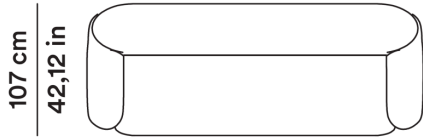

DIMENSIONI

DIMENSIONS

Divano (Grand Sesann)

Sofa (Grand Sesann)

OSSNGRDV265

38 cm
14,96 in

265 cm
104,33 in

MT TESSUTO