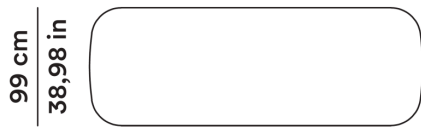

2014

Claesson Koivisto Rune

AGGIORNATO IL/SHEET UPDATED ON
12/01/2026

Tavolo 220 cm

Table 220 cm

OKLYTV220

72 cm
28,35 in

72 cm
28,35 in

99 cm
38,98 in

220 cm
86,61 in

Tavolo 220 cm

Tavolo 220 cm

CAPACITÀ: 6 POSTI

Kelly T

Tacchini

2014

Claesson Koivisto Rune

AGGIORNATO IL/SHEET UPDATED ON
12/01/2026

Tavolo 280 cm

Table 280 cm

OKLYTV280

280 cm
110,24 in

Tavolo 280 cm

Tavolo 280 cm