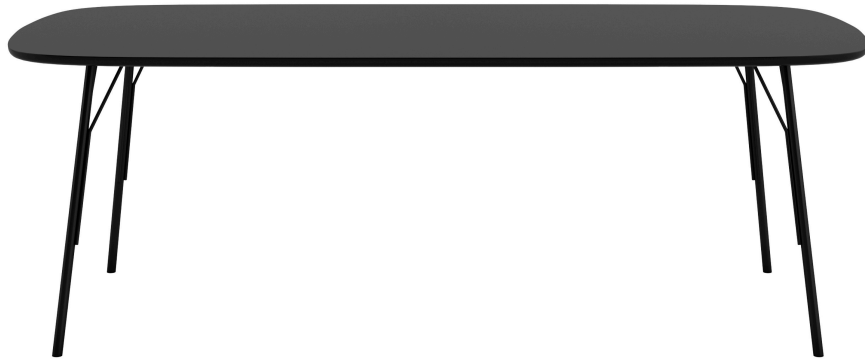

2014

Claesson Koivisto Rune

AGGIORNATO IL/SHEET UPDATED ON
12/01/2026

IT

EN

DESCRIZIONE

DESCRIPTION

PIANO

Mdf laccato o wengè

TOP

MDF lacquered or wengè

BASAMENTO

Acciaio verniciato

BASE

Color-coated steel

FINITURA PIANO

Goffrata o velvet

FINISH TOP

Embossed or velvet