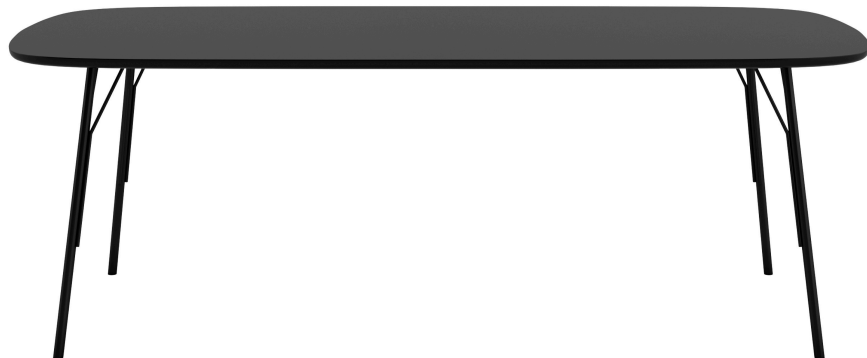

2014

Claesson Koivisto Rune

AGGIORNATO IL/SHEET UPDATED ON
28/05/2025

IT

EN

DESCRIZIONE

DESCRIPTION

PIANO

Mdf laccato o wengè

TOP

MDF lacquered or wengè

BASAMENTO

Acciaio verniciato

BASE

Color-coated steel

FINITURA PIANO

Goffrata o velvet

FINISH TOP

Embossed or velvet

DIMENSIONI

DIMENSIONS

OKLYTV099

Tavolo 99 cm

Table 99 cm