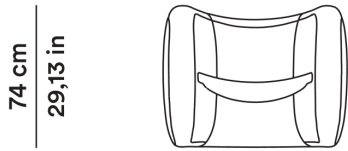

FINAL COVER

Tessuto o Pelle

Fabric or Leather

2019

Zanini De Zanine

AGGIORNATO IL/SHEET UPDATED ON
12/01/2026

DIMENSIONI

DIMENSIONS

Poltrona

Armchair

OLGOPL090

MT TESSUTO
5,00

MQ PELLE
9,00

FABRIC METERS
5,00

SQ. M LEATHER
9,00

RIVESTIMENTO