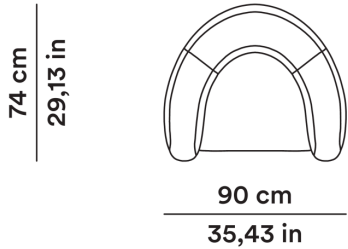

Tessuto o Pelle

FINAL COVER

Fabric or Leather

2019

Zanini De Zanine

AGGIORNATO IL/SHEET UPDATED ON
20/05/2026

DIMENSIONI

DIMENSIONS

Poltrona

Armchair

OLGOPL090

MT TESSUTO
5,00

MQ PELLE
9,00

FABRIC METERS
5,00

SQ. M LEATHER
9,00

RIVESTIMENTO