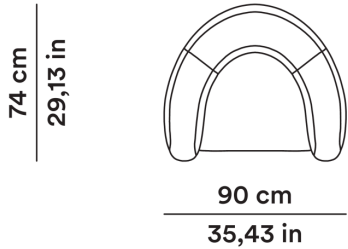

FINAL COVER

Tessuto o Pelle

Fabric or Leather

2019

Zanini De Zanine

AGGIORNATO IL/SHEET UPDATED ON
12/01/2026

DIMENSIONI

DIMENSIONS

Poltrona

Armchair

OLGOPL090

MT TESSUTO
5,00

MQ PELLE
9,00

FABRIC METERS
5,00

SQ. M LEATHER
9,00

RIVESTIMENTO