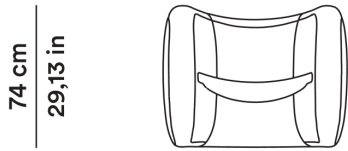

Tessuto o Pelle

FINAL COVER

Fabric or Leather

2019

Zanini De Zanine

AGGIORNATO IL/SHEET UPDATED ON
20/05/2026

DIMENSIONI

DIMENSIONS

Poltrona

Armchair

OLGOPL090

MT TESSUTO
5,00

MQ PELLE
9,00

FABRIC METERS
5,00

SQ. M LEATHER
9,00

RIVESTIMENTO