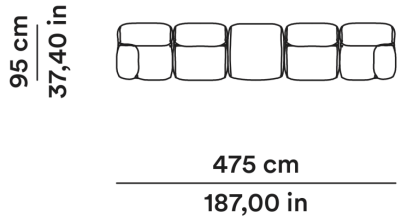

Composizione 6

Composition 6

COMPOSIZIONE 6