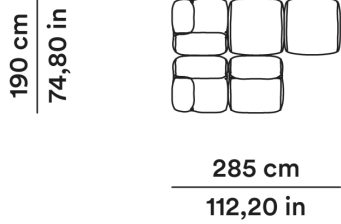

Composizione 7

Composition 7

COMPOSIZIONE 7