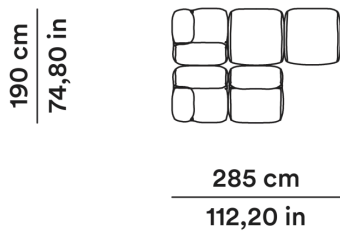

(1972) 2022

Mario Bellini

AGGIORNATO IL/SHEET UPDATED ON
27/04/2026

Composizione 6

Composition 6

COMPOSIZIONE 6

Composizione 7

Composition 7

COMPOSIZIONE 7

Composizione 8

Composition 8

COMPOSIZIONE 8

MATERIALI

MATERIALS

Finiture fibbia e cerniera:

Clasp and zipper:

T147

T148