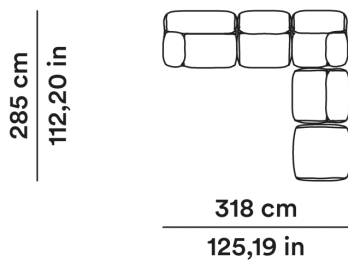

Composizione 8

Composition 8

COMPOSIZIONE 8

MATERIALI

MATERIALS

Finiture fibbia e cerniera:

Clasp and zipper:

T147

T148