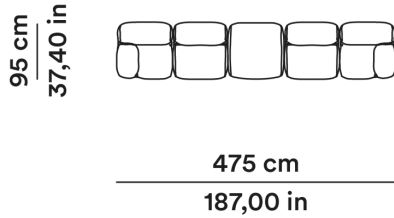

Modulo destro 90 cm

Right module 90 cm

OLMRTE090DX

66 cm
25,98 in

44 cm
17,32 in

95 cm
37,40 in

95 cm
37,40 in

MT TESSUTO

95 cm
37,40 in

256 cm
100,78 in

Composizione 3

Composition 3

COMPOSIZIONE 3

95 cm
37,40 in

285 cm
112,20 in

Composizione 4

Composition 4

COMPOSIZIONE 4

95 cm
37,40 in

351 cm
138,18 in

Composizione 5

Composition 5

COMPOSIZIONE 5

95 cm
37,40 in

380 cm
149,60 in

(1972) 2022

Mario Bellini

AGGIORNATO IL/SHEET UPDATED ON
27/04/2026

Composizione 6

Composition 6

COMPOSIZIONE 6

Composizione 7