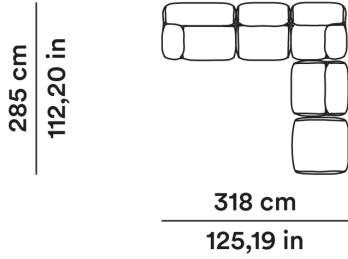

Le Mura

Tacchini

(1972) 2022

Mario Bellini

AGGIORNATO IL/SHEET UPDATED ON
12/01/2026

Composizione 8

Composition 8

COMPOSIZIONE 8

MATERIALI

MATERIALS

Finiture fibbia e cerniera:

Clasp and zipper:

T147

T148

RIVESTIMENTO

UPHOLSTERY

BAMBOO

BOG

BOKE

BOTAN

BRYSON

CREST

DESCAMPSIA

DEW

DIONEIA

EBINE

EBONI

EFEU

ETERE

LOOM

LOREN

LOTO

LUMA

OMBRA

RICINUS

TAKE

TAMARIX

TESSEN

TIMON

TUNA

ULMUS

UMBER

UME

VITE

ZURAH

ANILINA

GUARANÀ

UEI

ZAFIRA

ZAHIR

ZAREEN

ZEUS