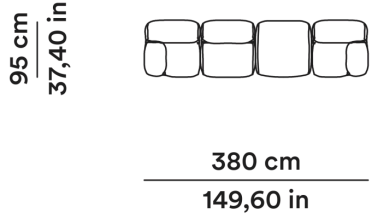

Le Mura

Tacchini

(1972) 2022

Mario Bellini

AGGIORNATO IL/SHEET UPDATED ON
12/01/2026

Composizione 5

Composition 5

COMPOSIZIONE 5