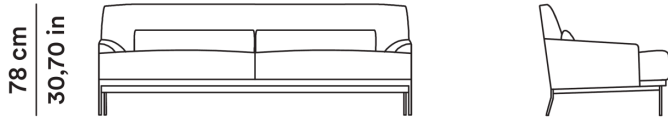

Claesson Koivisto Rune

AGGIORNATO IL/SHEET UPDATED ON
12/01/2026

DIMENSIONI

DIMENSIONS

Divano 222 cm

Sofa 222 cm

0MNTDV222

MT TESSUTO