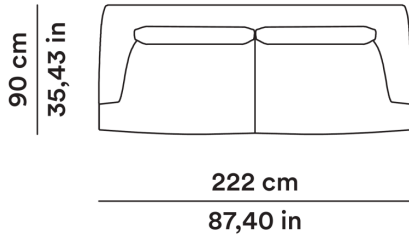

Claesson Koivisto Rune

AGGIORNATO IL/SHEET UPDATED ON
12/01/2026

DIMENSIONI

DIMENSIONS

Divano 222 cm

Sofa 222 cm

0MNTDV222

MT TESSUTO

9,50

MQ PELLE

15,80

FABRIC METERS

9,50

SQ. M LEATHER

15,80

Divano 162 cm