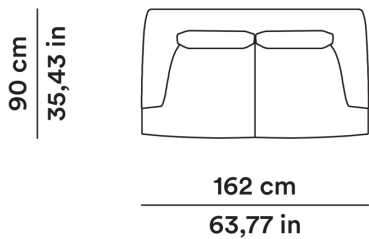

Claesson Koivisto Rune

AGGIORNATO IL/SHEET UPDATED ON
12/01/2026

DIMENSIONI

DIMENSIONS

Divano 222 cm

Sofa 222 cm

0MNTDV222

MT TESSUTO

9,50

MQ PELLE

15,80

FABRIC METERS

9,50

SQ. M LEATHER

15,80

Divano 162 cm

Sofa 162 cm

0MNTDV162

MT TESSUTO

7,00

MQ PELLE

12,00

FABRIC METERS

7,00