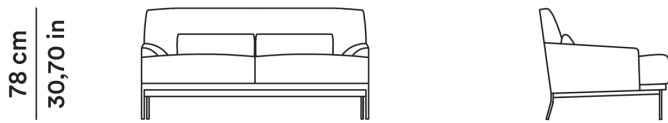

MT TESSUTO

7,00

MQ PELLE

12,00

FABRIC METERS

7,00

SQ. M LEATHER

12,00