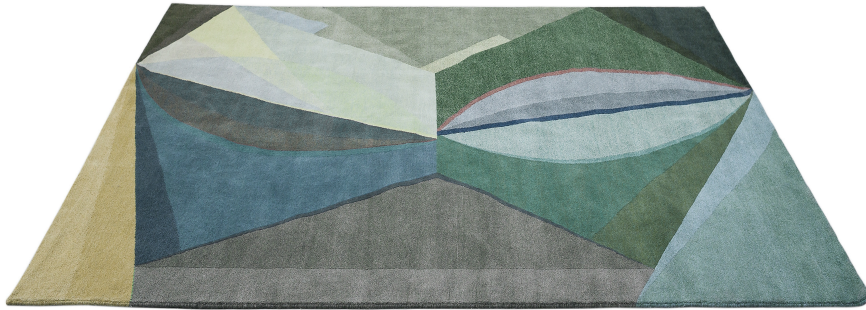

2019

Umberto Riva

AGGIORNATO IL/SHEET UPDATED ON
01/07/2025

IT

EN

DESCRIZIONE

DESCRIPTION

FINITURA

100% lana.
Annodatura Handtufted

FINISH

100% wool
Handtufted

NOTE

La produzione di questo articolo ha una forte componente artigianale, tale da non poter garantire uniformità tra i diversi prodotti.

NOTES

The production of this item has to be considered as artisanal, such that uniformity between the different products cannot be guaranteed.