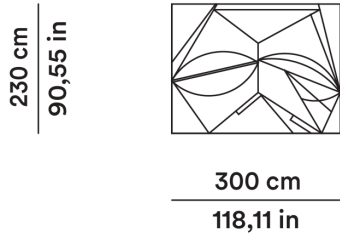

2019

Umberto Riva

AGGIORNATO IL/SHEET UPDATED ON
01/07/2025

DIMENSIONI

DIMENSIONS

Tappeto 230x300 cm

Rug 230x300 cm

ONRCTP230X300

Tappeto 300x400 cm

Rug 300x400 cm

ONRCTP300X400