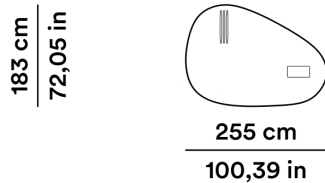

## DIMENSIONI

## DIMENSIONS

Tappeto 255x183 cm

Rug 255x183 cm

OONGTP255X183

Tappeto 375x246 cm

Rug 375x246 cm

OONGTP375X246

Tappeto 437x315 cm