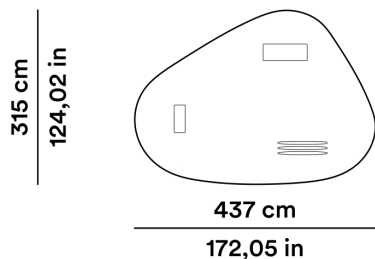

## DIMENSIONI

## DIMENSIONS

Tappeto 255x183 cm

Rug 255x183 cm

OONGTP255X183

Tappeto 375x246 cm

Rug 375x246 cm

OONGTP375X246

Tappeto 437x315 cm

Rug 437x315 cm

OONGTP437X315