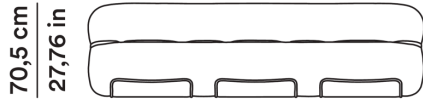

Gastone Rinaldi

AGGIORNATO IL/SHEET UPDATED ON
12/01/2026

DIMENSIONI

DIMENSIONS

Divano 240 cm

Sofa 240 cm

00RSDV240

40,5 cm
15,94 in

30,00

Divano 170 cm

Sofa 170 cm

00RSDV170

40,5 cm
15,94 in

170 cm
66,93 in

MT TESSUTO

9,30