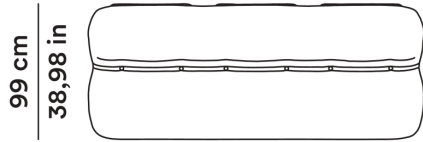

Gastone Rinaldi

AGGIORNATO IL/SHEET UPDATED ON
12/01/2026

DIMENSIONI

DIMENSIONS

Divano 240 cm

Sofa 240 cm

00RSDV240

40,5 cm
15,94 in