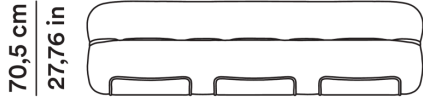

Gastone Rinaldi

AGGIORNATO IL/SHEET UPDATED ON
21/05/2026

DIMENSIONI

DIMENSIONS

Divano 240 cm

Sofa 240 cm

00RSDV240

40,5 cm
15,94 in

30,00

Divano 170 cm

Sofa 170 cm

00RSDV170

40,5 cm
15,94 in

170 cm
66,93 in

MT TESSUTO

9,30