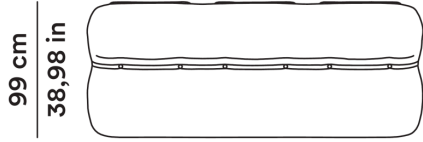

Gastone Rinaldi

AGGIORNATO IL/SHEET UPDATED ON
21/05/2026

DIMENSIONI

DIMENSIONS

Divano 240 cm

Sofa 240 cm

00RSDV240

40,5 cm
15,94 in