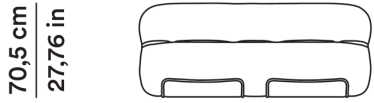

Gastone Rinaldi

AGGIORNATO IL/SHEET UPDATED ON
21/05/2026

DIMENSIONI

DIMENSIONS

Divano 240 cm

Sofa 240 cm

00RSDV240

40,5 cm
15,94 in

240 cm
94,49 in

MT TESSUTO

9,50

MQ PELLE

30,00

FABRIC METERS

9,50

SQ. M LEATHER

30,00

Divano 170 cm

Sofa 170 cm

00RSDV170

40,5 cm
15,94 in

170 cm
66,93 in

MT TESSUTO

9,30