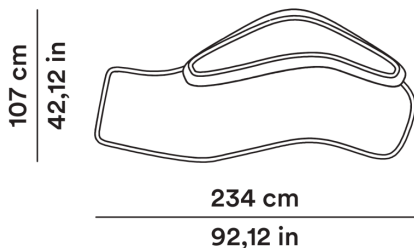

SQ. M LEATHER

11,00

2006

PearsonLloyd

AGGIORNATO IL/SHEET UPDATED ON
12/01/2026

Divano 234 cm Mod C con schienale

Sofa 234 cm Mod C with backrest

OPLRDV234C

39 cm
15,35 in

MT TESSUTO

6,50

MQ PELLE

11,00

FABRIC METERS

6,50

SQ. M LEATHER

11,00

Divano 234 cm Mod D con schienale

Sofa 234 cm Mod D with backrest

OPLRDV234D

39 cm
15,35 in

MT TESSUTO

6,50

MQ PELLE

11,00

FABRIC METERS

6,50

SQ. M LEATHER

11,00

2006

PearsonLloyd

AGGIORNATO IL/SHEET UPDATED ON
12/01/2026