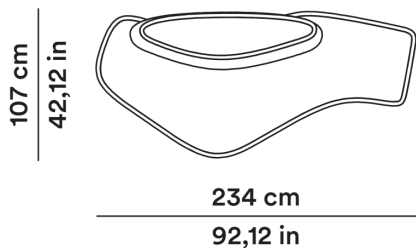

Divano 234 cm Mod A con schienale

Sofa 234 cm Mod A with backrest

OPLRDV234A

MT TESSUTO

6,50

MQ PELLE

11,00

FABRIC METERS

6,50

SQ. M LEATHER

11,00

Divano 234 cm Mod B con schienale

Sofa 234 cm Mod B with backrest

OPLRDV234B

MT TESSUTO

6,50

MQ PELLE

11,00

FABRIC METERS

6,50

SQ. M LEATHER

11,00

2006

PearsonLloyd

AGGIORNATO IL/SHEET UPDATED ON
21/05/2026

Divano 234 cm Mod C con schienale

Sofa 234 cm Mod C with backrest

OPLRDV234C

MT TESSUTO

6,50

MQ PELLE

11,00