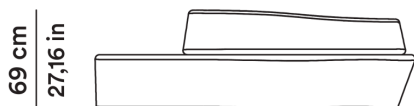

SQ. M LEATHER

11,00

2006

PearsonLloyd

AGGIORNATO IL/SHEET UPDATED ON
12/01/2026

Divano 234 cm Mod C con schienale

Sofa 234 cm Mod C with backrest

OPLRDV234C

11,00

Divano 234 cm Mod D con schienale

Sofa 234 cm Mod D with backrest

OPLRDV234D

39 cm
15,35 in

MT TESSUTO

6,50

MQ PELLE