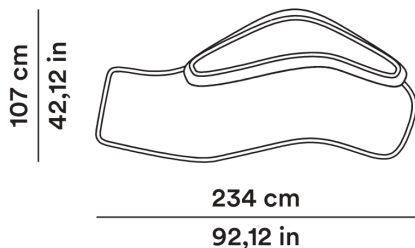

AGGIORNATO IL/SHEET UPDATED ON
21/05/2026

Divano 234 cm Mod C con schienale

Sofa 234 cm Mod C with backrest

OPLRDV234C

MT TESSUTO

6,50

MQ PELLE

11,00

FABRIC METERS

6,50

SQ. M LEATHER

11,00

Divano 234 cm Mod D con schienale

Sofa 234 cm Mod D with backrest

OPLRDV234D

MT TESSUTO

6,50

MQ PELLE

11,00

FABRIC METERS

6,50

SQ. M LEATHER

11,00

2006

PearsonLloyd

AGGIORNATO IL/SHEET UPDATED ON
21/05/2026

Divano 234 cm Mod A senza schienale

Sofa 234 cm Mod A no backrest

OPLRPF01

39 cm
15,35 in

39 cm
15,35 in

107 cm
42,12 in