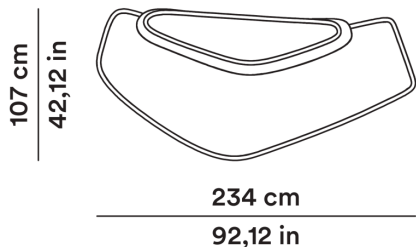

FINAL COVER

Tessuto o Pelle

Fabric or Leather

2006

PearsonLloyd

AGGIORNATO IL/SHEET UPDATED ON
21/05/2026

DIMENSIONI

DIMENSIONS

Divano 234 cm Mod A con schienale

Sofa 234 cm Mod A with backrest

OPLRDV234A

MT TESSUTO

6,50

MQ PELLE

11,00

FABRIC METERS

6,50

SQ. M LEATHER

11,00

Divano 234 cm Mod B con schienale

Sofa 234 cm Mod B with backrest

OPLRDV234B

MT TESSUTO

6,50