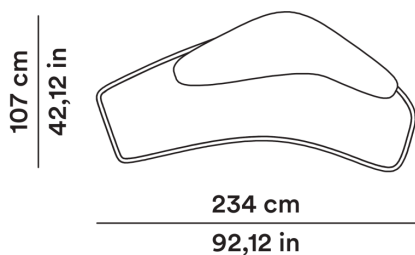

6,50

SQ. M LEATHER

11,00

Divano 234 cm Mod B con schienale

Sofa 234 cm Mod B with backrest

OPLRDV234B

MT TESSUTO

6,50

MQ PELLE

11,00

FABRIC METERS

6,50

SQ. M LEATHER

11,00

2006

PearsonLloyd

AGGIORNATO IL/SHEET UPDATED ON
21/05/2026

Divano 234 cm Mod C con schienale

Sofa 234 cm Mod C with backrest

OPLRDV234C

MT TESSUTO

6,50

MQ PELLE

11,00

FABRIC METERS

6,50

SQ. M LEATHER

11,00

Divano 234 cm Mod D con schienale

Sofa 234 cm Mod D with backrest

OPLRDV234D

MT TESSUTO