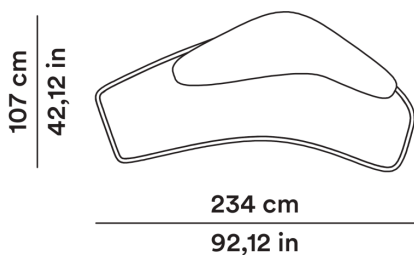

MT TESSUTO

6,50

MQ PELLE

11,00

FABRIC METERS

6,50

SQ. M LEATHER

11,00

Divano 234 cm Mod D con schienale

Sofa 234 cm Mod D with backrest

OPLRDV234D