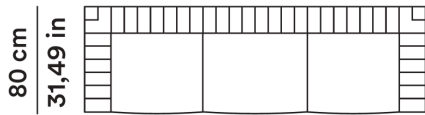

Divano 260 cm

Sofa 260 cm

0QLTDV260

260 cm
102,36 in

MT TESSUTO

10,20

MQ PELLE

17,00