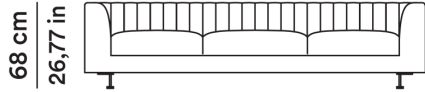

Divano 260 cm

Sofa 260 cm

0QLTDV260

260 cm
102,36 in

MT TESSUTO

10,20

MQ PELLE

17,00