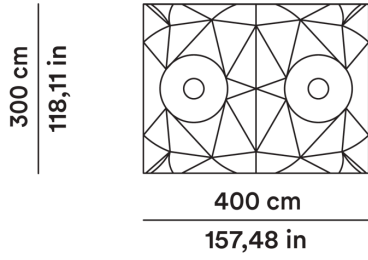

2018

Umberto Riva

AGGIORNATO IL/SHEET UPDATED ON
01/07/2025

DIMENSIONI

DIMENSIONS

Tappeto 230x300 cm

Rug 230x300 cm

ORTLTP01

Tappeto 300x400 cm

Rug 300x400 cm

ORTLTP01 D