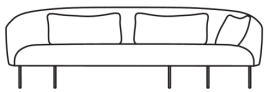

9,50

SQ. M LEATHER

16,50

Divano chaise-longue a destra

Sofa right chaise-longue

ORMACL234DX

73,5 cm
28,94 in

38,5 cm
15,16 in