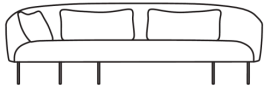

Jonas Wagell

AGGIORNATO IL/SHEET UPDATED ON
21/05/2026

DIMENSIONI

DIMENSIONS

Divano chaise-longue a sinistra

Sofa left chaise-longue

ORMACL234SX

73,5 cm
28,94 in