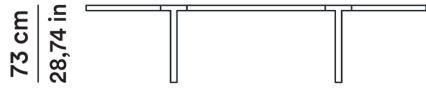

109 cm
42,91 in

236 cm
92,91 in

T-Table

Tacchini

2023

Tobia Scarpa

AGGIORNATO IL/SHEET UPDATED ON
07/07/2025

OTTBTV322

Tavolo 322 cm

Table 322 cm

322 cm
126,77 in

SEDUTE

SEATING

236 CM

236 cm

236 cm