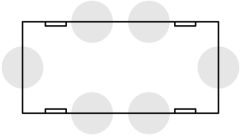

73 cm  
28,74 in

73 cm  
28,74 in

109 cm  
42,91 in

362 cm

142,52 in

SEDUTE

SEATING

# Tacchini

2023

Tobia Scarpa

AGGIORNATO IL/SHEET UPDATED ON  
05/05/2026

236 cm

236 cm

236 CM

292 cm

292 cm

292 CM

322 cm

322 cm

322 CM

362 cm

362 cm

362 CM