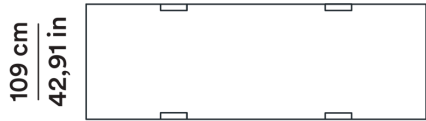

Tinted Canaletto Walnut

DIMENSIONI

DIMENSIONS

OTTBTV236

Tavolo 236 cm

Table 236 cm

73 cm
28,74 in

73 cm
28,74 in

109 cm
42,91 in

236 cm
92,91 in

T-Table

Tacchini

2023

Tobia Scarpa

AGGIORNATO IL/SHEET UPDATED ON
07/07/2025

OTTBTV322

Tavolo 322 cm

Table 322 cm

322 cm
126,77 in

SEDUTE

SEATING

236 CM

236 cm

236 cm