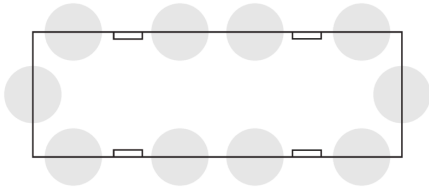

OTTBTV236

73 cm
28,74 in

73 cm
28,74 in

109 cm
42,91 in

236 cm
92,91 in

Tavolo 322 cm

Table 322 cm

OTTBTV322

73 cm
28,74 in

73 cm
28,74 in

109 cm
42,91 in

322 cm
126,77 in

SEDUTE

SEATING

T-Table

Tacchini

2023

Tobia Scarpa

AGGIORNATO IL/SHEET UPDATED ON
10/04/2026

236 cm

236 cm

236 CM

322 cm

322 cm

322 CM

MATERIALI

MATERIALS

Piano in rovere:

Oak top:

 T168

 T49

Base/gambe: