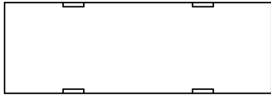

Table 292 cm

OTTBTV292

73 cm  
28,74 in

73 cm  
28,74 in

109 cm  
42,91 in

292 cm

114,96 in

# T-Table

Tacchini

2023

Tobia Scarpa

AGGIORNATO IL/SHEET UPDATED ON  
05/05/2026

Tavolo 322 cm

Table 322 cm

OTTBTV322

73 cm  
28,74 in

73 cm  
28,74 in

109 cm  
42,91 in

322 cm

126,77 in

Tavolo 362 cm

Table 362 cm

OTTBTV362

73 cm  
28,74 in

73 cm  
28,74 in

109 cm  
42,91 in

362 cm

142,52 in

SEDUTE

SEATING