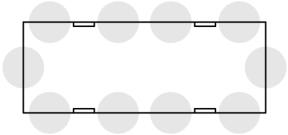

73 cm  
28,74 in

73 cm  
28,74 in

109 cm  
42,91 in

362 cm

142,52 in

SEDUTE

SEATING

# Tacchini

2023

Tobia Scarpa

AGGIORNATO IL/SHEET UPDATED ON  
05/05/2026

236 cm

236 cm

236 CM

292 cm

292 cm

292 CM

322 cm

322 cm

322 CM

362 cm

362 cm

362 CM