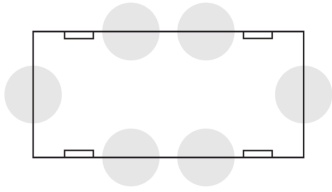

OTTBTV236

73 cm
28,74 in

73 cm
28,74 in

109 cm
42,91 in

236 cm
92,91 in

Tavolo 322 cm

Table 322 cm

OTTBTV322

73 cm
28,74 in

73 cm
28,74 in

109 cm
42,91 in

322 cm
126,77 in

SEDUTE

SEATING

T-Table

Tacchini

2023

Tobia Scarpa

AGGIORNATO IL/SHEET UPDATED ON
10/04/2026

236 cm

236 cm

236 CM

322 cm

322 cm

322 CM

MATERIALI

MATERIALS

Piano in rovere:

Oak top:

 T168

 T49

Base/gambe: