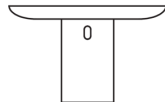

Tavolo da pranzo 240x120 cm

Tavolo da pranzo 240x120 cm

OTRLTV240