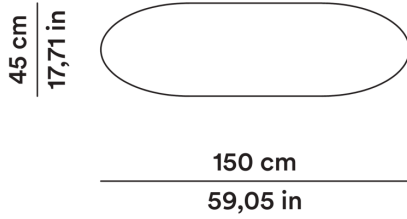

Studiopepe

AGGIORNATO IL/SHEET UPDATED ON  
20/05/2026

DIMENSIONI

DIMENSIONS

## Tavolo da pranzo 240x120 cm