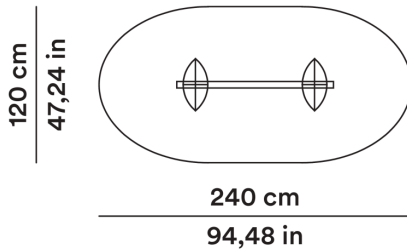

Tavolo da pranzo 240x120 cm

Tavolo da pranzo 240x120 cm

OTRLTV240