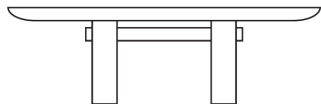

## DIMENSIONI

## DIMENSIONS

Tavolo da pranzo 240x120 cm

Tavolo da pranzo 240x120 cm

OTRLTV240

74 cm  
29,13 in

74 cm  
29,13 in

120 cm  
47,24 in

240 cm  
94,48 in