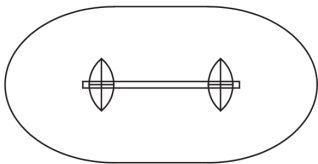

# Tacchini

2025

Studiopepe

AGGIORNATO IL/SHEET UPDATED ON  
15/04/2026

DIMENSIONI

DIMENSIONS

Tavolo da pranzo 240x120 cm

Tavolo da pranzo 240x120 cm

OTRLTV240

74 cm  
29,13 in

74 cm  
29,13 in

120 cm  
47,24 in

240 cm  
94,48 in

SEDUTE

SEATING

8 posti