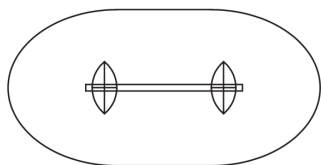

## DIMENSIONI

## DIMENSIONS

Tavolo da pranzo 240x120 cm

Tavolo da pranzo 240x120 cm

OTRLTV240

74 cm  
29,13 in

74 cm  
29,13 in

120 cm  
47,24 in

240 cm  
94,48 in