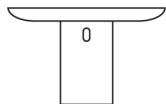

## DIMENSIONI

## DIMENSIONS

Tavolo da pranzo 240x120 cm

Tavolo da pranzo 240x120 cm

OTRLTV240

74 cm  
29,13 in

74 cm  
29,13 in

120 cm  
47,24 in

240 cm  
94,48 in