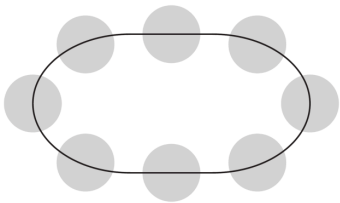

MATERIALI

MATERIALS

Finiture

Finishes

T202

T203

T204