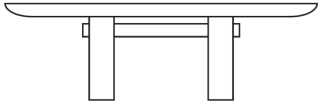

# Tacchini

2025

Studiopepe

AGGIORNATO IL/SHEET UPDATED ON  
15/04/2026

DIMENSIONI

DIMENSIONS

Tavolo da pranzo 240x120 cm

Tavolo da pranzo 240x120 cm

OTRLTV240

74 cm  
29,13 in

74 cm  
29,13 in

120 cm  
47,24 in

240 cm  
94,48 in

SEDUTE

SEATING

8 posti