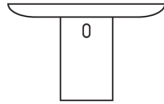

# Tacchini

2025

Studiopepe

AGGIORNATO IL/SHEET UPDATED ON  
15/04/2026

DIMENSIONI

DIMENSIONS

Tavolo da pranzo 240x120 cm

Tavolo da pranzo 240x120 cm

OTRLTV240

74 cm  
29,13 in

74 cm  
29,13 in

120 cm  
47,24 in

240 cm  
94,48 in

SEDUTE

SEATING

8 posti