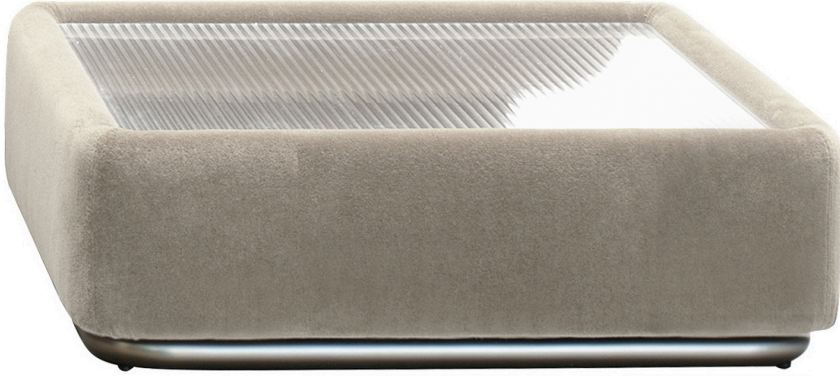

AGGIORNATO IL/SHEET UPDATED ON
12/01/2026

IT

EN

DESCRIZIONE

DESCRIPTION

STRUTTURA INTERNA

Fusto in legno

INTERIOR STRUCTURE

Wooden frame

IMBOTTITURA

Poliuretano espanso monoquota

PADDING

One-component polyurethane foam

BASAMENTO

Acciaio verniciato o cromato

BASE

Color-coated or polished steel

PIANO

Vetro fumè plissettato

TOP

Smoked Plissé Mirror

RIVESTIMENTO FINALE

Tessuto o Pelle

FINAL COVER

Fabric or Leather

AGGIORNATO IL/SHEET UPDATED ON
12/01/2026

DIMENSIONI

DIMENSIONS

Tavolino 78 cm

Low table 78 cm

OVCTTB080

25 cm
9,84 in